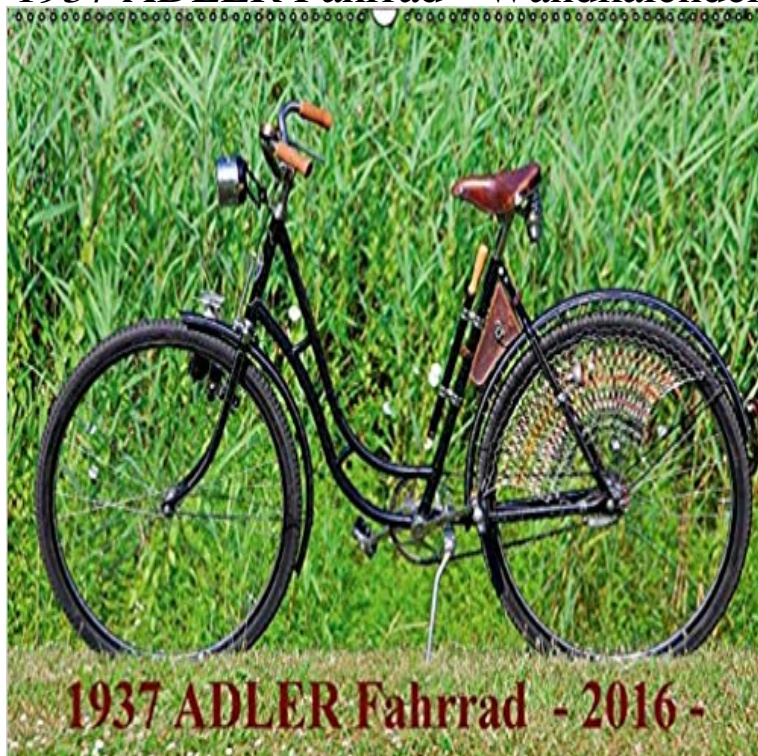

## 1937 ADLER Fahrrad - Wandkalender 2016

Die Adler Werke in Frankfurt/ M. produzierten von ca. 1881 bis 1954 ihre legendären Fahrräder. An der markanten Schutzblechfigur sind sie gut zu erkennen. Außerst stabil gebaut, fahren einige immer noch und sind im Gegensatz zu einigen modernen Fahrrädern unverwundlich. Adler Damenfahrrad von 1937 (Monatskalender, 14 Seiten) Publisher: Calvendo; 2. edition 2015 Format: 594x420 mm DIN A214 pages Author: Herms Dirk Language: deutsch/german generiert mit Auktionsdesigner NP 2.0

Jetzt 1937 ADLER Fahrrad Wandkalender 2017 DIN A4 quer bestellen & weitere tolle 2016, 3. Aufl., 14 Seiten, 14 farbige Abbildungen, Maße: 29,7 x 21 cm, **1937 ADLER Fahrrad - Wandkalender 2016: 9783664568901** 1937 ADLER Fahrrad (Wandkalender 2017 DIN A4 quer): Adler Damenfahrrad von 1937 (Monatskalender, 14 Seiten ) (Allemand) Calendrier . **1937 ADLER Fahrrad (Wandkalender 2016 DIN A4 quer) von Dirk** Jetzt 1937 ADLER Fahrrad Wandkalender 2017 DIN A2 quer bestellen & weitere tolle 2016, 3. Aufl., 14 Seiten, 14 farbige Abbildungen, Maße: 59,4 x 42 cm,