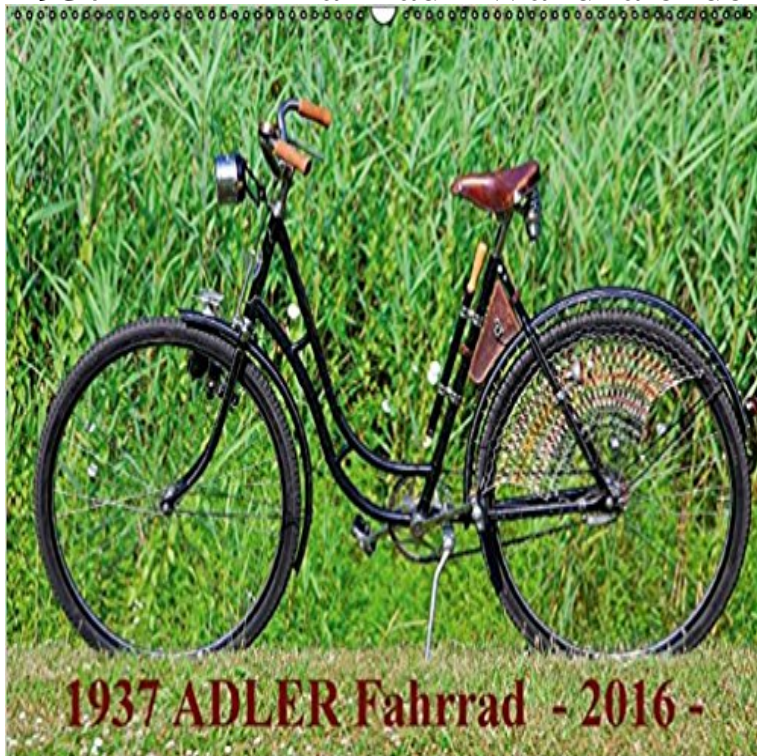

1937 ADLER Fahrrad - Wandkalender 2016

Die Adler Werke in Frankfurt/ M. produzierten von ca. 1881 bis 1954 ihre legendären Fahrräder. An der markanten Schutzblechfigur sind sie gut zu erkennen. Außerst stabil gebaut, fahren einige immer noch und sind im Gegensatz zu einigen modernen Fahrrädern unverwundlich. Adler Damenfahrrad von 1937 (Monatskalender, 14 Seiten) Publisher: Calvendo; 2. edition 2015 Format: 594x420 mm DIN A214 pages Author: Herms Dirk Language: deutsch/german generiert mit Auktionsdesigner NP 2.0

Jetzt 1937 ADLER Fahrrad Wandkalender 2017 DIN A4 quer bestellen & weitere tolle 2016, 3. Aufl., 14 Seiten, 14 farbige Abbildungen, Maße: 29,7 x 21 cm, **1937 ADLER Fahrrad - Wandkalender 2016: 9783664568901** 1937 ADLER Fahrrad (Wandkalender 2017 DIN A4 quer): Adler Damenfahrrad von 1937 (Monatskalender, 14 Seiten) (Allemand) Calendrier . **1937 ADLER Fahrrad (Wandkalender 2016 DIN A4 quer) von Dirk** Jetzt 1937 ADLER Fahrrad Wandkalender 2017 DIN A2 quer bestellen & weitere tolle 2016, 3. Aufl., 14 Seiten, 14 farbige Abbildungen, Maße: 59,4 x 42 cm,